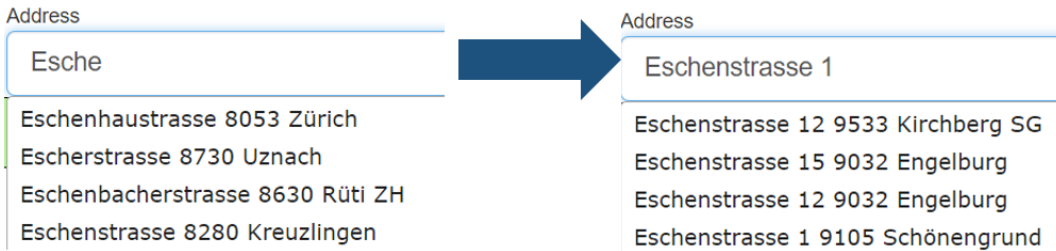

Factsheet Address Check

Autofill /Autocomplete

Der Autofill / Autocomplete Service unterstützt Sie bei der Eingabe einer Adresse. Hierbei werden Ihnen mögliche Vorschläge angezeigt, welche ausgewählt und übernommen werden können.

Address Normalisation

Typfehler werden beseitigt. Angezeigt werden nur Adressen, die auch tatsächlich existieren.

Input		Output
<u>esenstrase</u> 12 8602 <u>serzenbach</u>	✘	<u>Eschenstrasse</u> 12 8603 <u>Schwerzenbach</u> ZH CH ✔
<u>Bahstrase</u> 170 8104 <u>Regenstrof</u>	✘	<u>Bahnstrasse</u> 170 8105 Regensdorf ZH CH ✔ <u>Bahnstrasse</u> 102 8105 Regensdorf ZH CH ✔ <u>Bahnstrasse</u> 60 8105 Regensdorf ZH CH...

Address History

In der Address History sind sämtliche Adressen aufgeführt, an welchen eine Person gemeldet war. Die aktuellste Adresse wird an erster Stelle angezeigt. Darunter werden alle früher bekannten Wohnorte der Person gelistet.

Input	Output
<u>Zahlenie Petra</u> <u>Eschenstrasse</u> 12 8603 <u>Schwerzenbach</u>	<u>Zahlenie Petra</u> <u>Aktuellweg</u> 22 8603 <u>Schwerzenbach</u> Newest Address <u>Eschenstrasse</u> 12 8603 <u>Schwerzenbach</u> <u>Musterstrasse</u> 1 8603 <u>Schwerzenbach</u> <u>Altestrasse</u> 4 8340 <u>Hinwil</u>